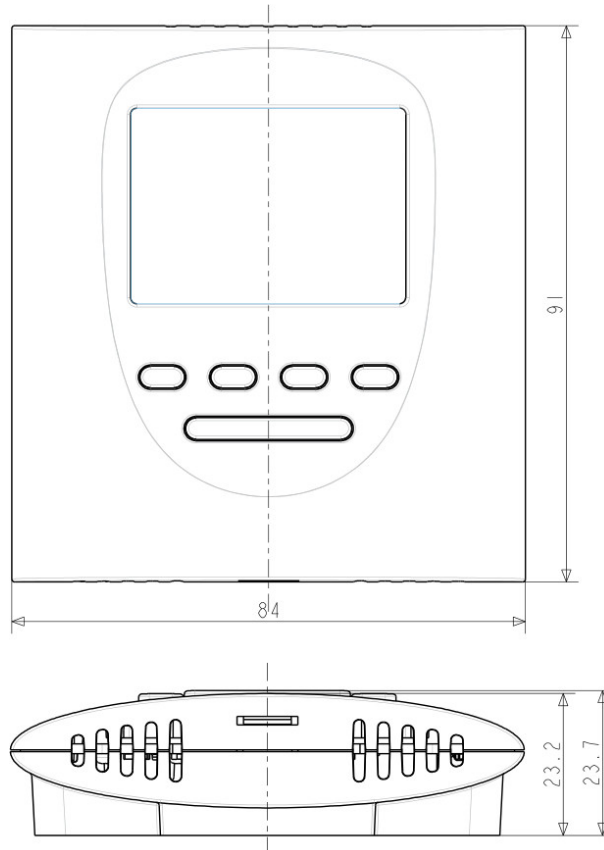

Technisches Datenblatt clima DWM-20 / 21 / 21-rH

1. Produktbeschreibung

Die Geräte clima DWM-20/21/21-rH sind Wandmodule mit Temperatur- und optionalem Luftfeuchtesensor zum direkten Anschluss an den universellen Raumregler clima DL-110.

Die Wandmodule bieten Bedientasten für Sollwert, Lüfter (nur DWM-20) und Präsenz.

Auf dem LC-Display werden neben der aktuellen Raumtemperatur die Sollwertverschiebung, die Lüfterstufe (nur DWM-20), der Belegzustand und der Fensterzustand angezeigt. Auch die aktive Regelsequenz und der Taupunkt werden angezeigt.

2. Montage und Anschluss

Abmessungen:

Anschluss:

Der Anschluss an den Raumregler clima DL-110 erfolgt beidseitig über das Verbindungskabel RJ9 das in verschiedenen Längen bestellt werden kann.

3. Technische Daten

Abmessungen (B x H x T) 91 x 84 x 24 mm

Montage Wandbefestigung mit 2 Schrauben (Durchmesser 3,5 mm max.), Befestigungslochabstand 60 mm, geeignet für direkte Montage auf Gerätedose

Umgebungsbedingungen